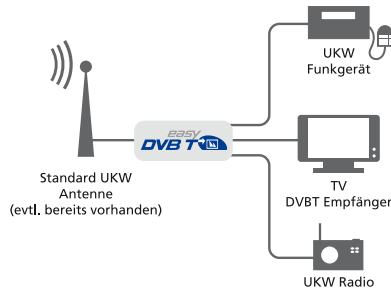

Wie verbinde ich...?

easyAIS-IS

easyAIS

easySPLIT

easySPLIT OCB

easyDVB-T

Anschluß eines Digitalreceivers/Fernsehers

Anschluß eines Digitalreceivers/Fernsehers und easyAIS

Anschluß eines Digitalreceivers/Fernseher und easyTRX

easyTRX

Die Produkte sind erhältlich bei:

Weatherdock AG
 Sigmundstraße 180
 90431 Nürnberg
 fon [0911] 376638-30
 fax [0911] 376638-40
 info@weatherdock.de
 www.easyais.de