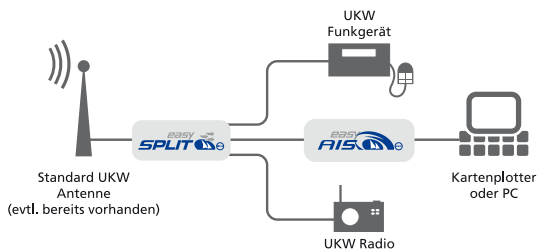

Wie verbinde ich...?

easyAIS-IS

easyAIS

easySPLIT

easySPLIT OCB

easyDVB-T

Anschluß eines Digitalreceivers/Fernsehers

Anschluß eines Digitalreceivers/Fernsehers und easyAIS

Anschluß eines Digitalreceivers/Fernseher und easyTRX

easyTRX

Die Produkte sind erhältlich bei:

Weatherdock AG
 Sigmundstraße 180
 90431 Nürnberg
 fon [0911] 376638-30
 fax [0911] 376638-40
 info@weatherdock.de
 www.easyais.de