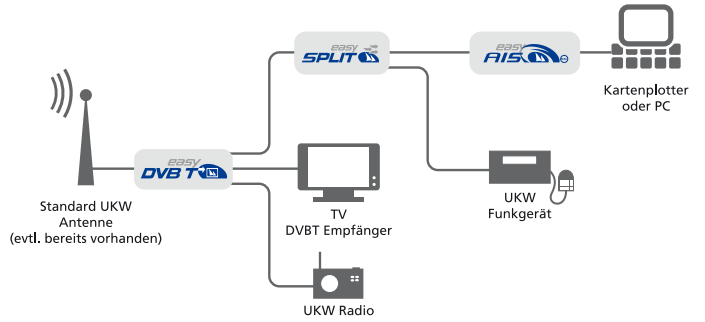

Wie verbinde ich...?

easyAIS-IS

easyAIS

easySPLIT

easySPLIT OCB

easyDVB-T

Anschluß eines Digitalreceivers/Fernsehers

Anschluß eines Digitalreceivers/Fernsehers und easyAIS

Anschluß eines Digitalreceivers/Fernseher und easyTRX

easyTRX

Die Produkte sind erhältlich bei:

Weatherdock AG
 Sigmundstraße 180
 90431 Nürnberg
 fon [0911] 376638-30
 fax [0911] 376638-40
 info@weatherdock.de
 www.easyais.de