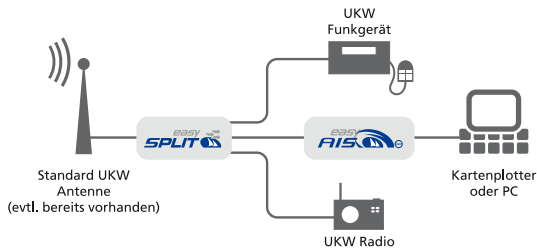

Wie verbinde ich...?

easyAIS-IS

easyAIS

easySPLIT

easySPLIT OCB

easyDVB-T

Anschluß eines Digitalreceivers/Fernsehers

Anschluß eines Digitalreceivers/Fernsehers und easyAIS

Anschluß eines Digitalreceivers/Fernseher und easyTRX

easyTRX

Die Produkte sind erhältlich bei:

Weatherdock AG
 Sigmundstraße 180
 90431 Nürnberg
 fon [0911] 376638-30
 fax [0911] 376638-40
 info@weatherdock.de
 www.easyais.de