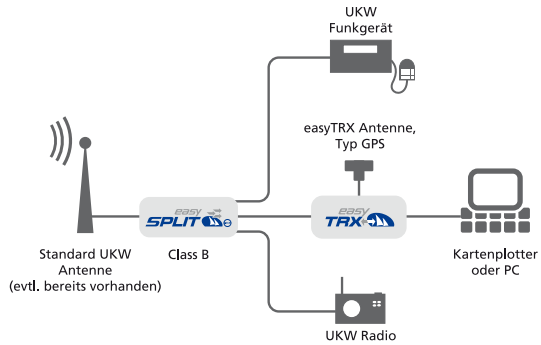

Wie verbinde ich...?

easyAIS-IS

easyAIS

easySPLIT

easySPLIT OCB

easyDVB-T

Anschluß eines Digitalreceivers/Fernsehers

Anschluß eines Digitalreceivers/Fernsehers und easyAIS

Anschluß eines Digitalreceivers/Fernseher und easyTRX

easyTRX

Die Produkte sind erhältlich bei:

Weatherdock AG
 Sigmundstraße 180
 90431 Nürnberg
 fon [0911] 376638-30
 fax [0911] 376638-40
 info@weatherdock.de
 www.easyais.de