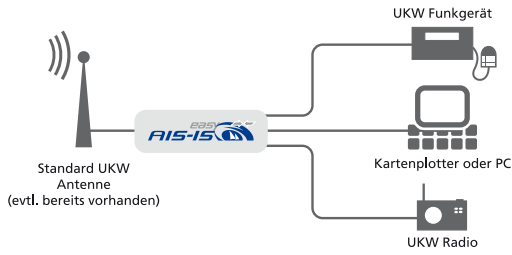

Wie verbinde ich...?

easyAIS-IS

easyAIS

easySPLIT

easySPLIT OCB

easyDVB-T

Anschluß eines Digitalreceivers/Fernsehers

Anschluß eines Digitalreceivers/Fernsehers und easyAIS

Anschluß eines Digitalreceivers/Fernseher und easyTRX

easyTRX

Die Produkte sind erhältlich bei:

Weatherdock AG
 Sigmundstraße 180
 90431 Nürnberg
 fon [0911] 376638-30
 fax [0911] 376638-40
 info@weatherdock.de
 www.easyais.de