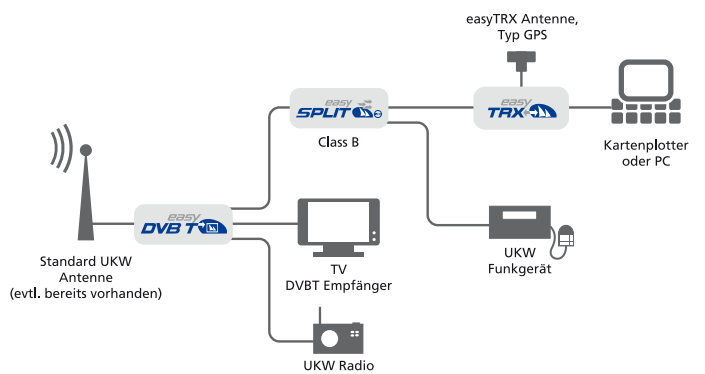

Wie verbinde ich...?

easyAIS-IS

easyAIS

easySPLIT

easySPLIT OCB

easyDVB-T

Anschluß eines Digitalreceivers/Fernsehers

Anschluß eines Digitalreceivers/Fernsehers und easyAIS

Anschluß eines Digitalreceivers/Fernseher und easyTRX

easyTRX

Die Produkte sind erhältlich bei:

Weatherdock AG
 Sigmundstraße 180
 90431 Nürnberg
 fon [0911] 376638-30
 fax [0911] 376638-40
 info@weatherdock.de
 www.easyais.de