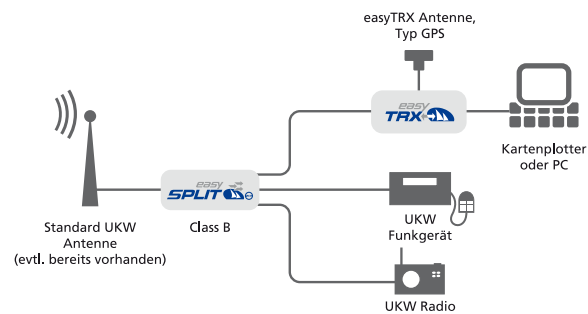

Wie verbinde ich...?

easyAIS-IS

easyAIS

easySPLIT

easySPLIT OCB

easyDVB-T

Anschluß eines Digitalreceivers/Fernsehers

Anschluß eines Digitalreceivers/Fernsehers und easyAIS

Anschluß eines Digitalreceivers/Fernseher und easyTRX

easyTRX

Die Produkte sind erhältlich bei:

Weatherdock AG
 Sigmundstraße 180
 90431 Nürnberg
 fon [0911] 376638-30
 fax [0911] 376638-40
 info@weatherdock.de
 www.easyais.de