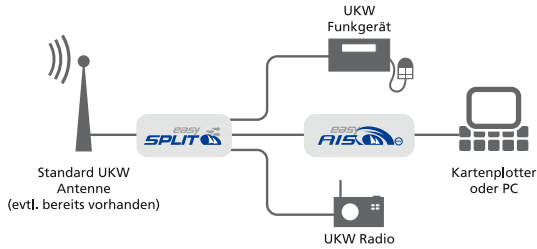

Wie verbinde ich...?

easyAIS-IS

easyAIS

easySPLIT

easySPLIT OCB

easyDVB-T

Anschluß eines Digitalreceivers/Fernsehers

Anschluß eines Digitalreceivers/Fernsehers und easyAIS

Anschluß eines Digitalreceivers/Fernseher und easyTRX

easyTRX

Die Produkte sind erhältlich bei:

Weatherdock AG
 Sigmundstraße 180
 90431 Nürnberg
 fon [0911] 376638-30
 fax [0911] 376638-40
 info@weatherdock.de
 www.easyais.de